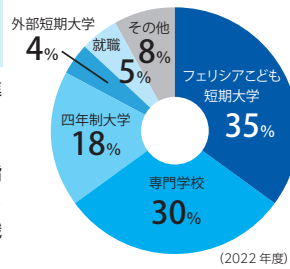

進路指導

併設校であるフェリシアこども短期大学への進学はもちろんのこと、他の四年制大学・短期大学・専門学校への進学のサポートも充実しています。長年の上級学校との信頼関係から、数多くの指定校も頂いております。また、就職を希望する生徒へはハローワークと連携し、校内での就職ガイダンスや面接対策講座も実施しています。